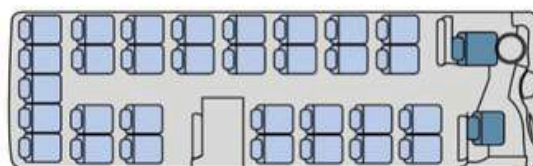

NAVIGO T

Ficha técnica

Dimensiones	
Longitud	7 801 / 8 475 mm
Anchura	2 295 mm
Altura (con A/C)	3 345 mm (max)
Distancia entre ejes	3 866 / 4 520 mm
Ancho vía delantera	1 963 mm
Anchura eje trasero	1 696 mm
Voladizo delantero	1 640 / 1 465 mm
Voladizo trasero	2 295 / 2 490 mm
Altura interior	2 020 mm
Pesos	
Capacidad eje delantero	4 000 kg
Capacidad eje trasero	6 400 kg
PMA	10 500 kg
Capacidad depósito	190 l
Capacidad Ad-blue	21 l
Motor	
Fabricante	CUMMINS ISBE4.5 EURO 6
Potencia máxima	157 kW (210 CV) - 2300 t/min
Par Máximo	850 Nm / 1400 t/min.
Número de cilindros	4 en línea
Cilindrada	4 500 cc
Caja de cambios	
Tipo	Allison Automática
Velocidad	6 marchas ; 1 marcha atrás
Radio de giro	
De bordillo a bordillo	6 900 mm (7,8m) - 7 100 (8,4m)

Configuración							
Estándar							
7,8 m	31	-	-	-	1	1	
8,4 m	35				1	1	

Otras opciones disponibles

Estructura	
Monocasco	
Puertas	
Delantera	Hoja simple apertura hacia el exterior
Trasera	Hoja simple apertura hacia el exterior
Ejes	
Delantero	Rígido
Central	Rígido
Suspensión	
Delantera	Amortiguadores hidráulicos, eje rígido y ballesta parabólica
Trasera	Amortiguadores hidráulicos, eje rígido y suspensión neumática
Frenos	
Delanteros y traseros	Disco
Ruedas	
Dimensiones	235/75 R17,5 (7,8m) - 235/75 R17,5 (8,4m)
Neumático doble trasero	
Dirección	
Hidráulica	
Sistema eléctrico	
Baterías	2 x 12 V 105 Ah
Alternador	24 V x 90 Ah