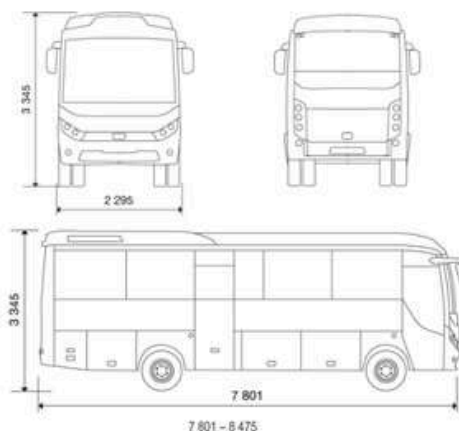

NAVIGO T

Ficha técnica

Dimensiones	
Longitud	7 801 / 8 475 mm
Anchura	2 295 mm
Altura (con A/C)	3 345 mm (max)
Distancia entre ejes	3 866 / 4 520 mm
Ancho vía delantera	1 963 mm
Anchura eje trasero	1 696 mm
Voladizo delantero	1 640 / 1 465 mm
Voladizo trasero	2 295 / 2 490 mm
Altura interior	2 020 mm
Pesos	
Capacidad eje delantero	4 000 kg
Capacidad eje trasero	6 400 kg
PMA	10 500 kg
Capacidad depósito	190 l
Capacidad Ad-blue	21 l
Motor	
Fabricante	CUMMINS ISBE4.5 EURO 6
Potencia máxima	157 kW (210 CV) - 2300 t/min
Par Máximo	850 Nm / 1400 t/min.
Número de cilindros	4 en línea
Cilindrada	4 500 cc
Caja de cambios	
Tipo	Allison Automática
Velocidad	6 marchas ; 1 marcha atrás
Radio de giro	
De bordillo a bordillo	6 900 mm (7,8m) - 7 100 (8,4m)

Configuración							
Estándar							
7,8 m	31	-	-	-	1	1	
8,4 m	35				1	1	

Otras opciones disponibles

Estructura	
Monocasco	
Puertas	
Delantera	Hoja simple apertura hacia el exterior
Trasera	Hoja simple apertura hacia el exterior
Ejes	
Delantero	Rígido
Central	Rígido
Suspensión	
Delantera	Amortiguadores hidráulicos, eje rígido y ballesta parabólica
Trasera	Amortiguadores hidráulicos, eje rígido y suspensión neumática
Frenos	
Delanteros y traseros	Disco
Ruedas	
Dimensiones	235/75 R17,5 (7,8m) - 235/75 R17,5 (8,4m)
Neumático doble trasero	
Dirección	
Hidráulica	
Sistema eléctrico	
Baterías	2 x 12 V 105 Ah
Alternador	24 V x 90 Ah